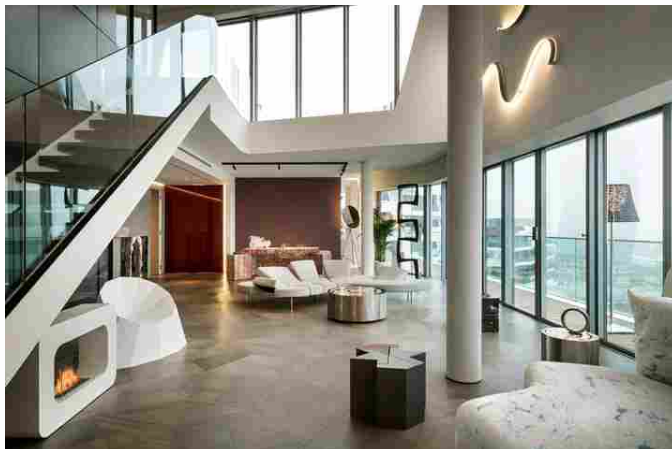

La **Penthouse One-11** è stata progettata per far vivere al potenziale acquirente un'esperienza sensoriale unica e speciale, attraverso un concept ideale, curato in tutti i dettagli. Grazie al coinvolgimento dei migliori brand di interior e home design per la realizzazione degli spazi, Penthouse One-11 è espressione della qualità dei servizi proposti e del potenziale di [Milano Contract District](#) nello sviluppo di progetti 'su misura'.