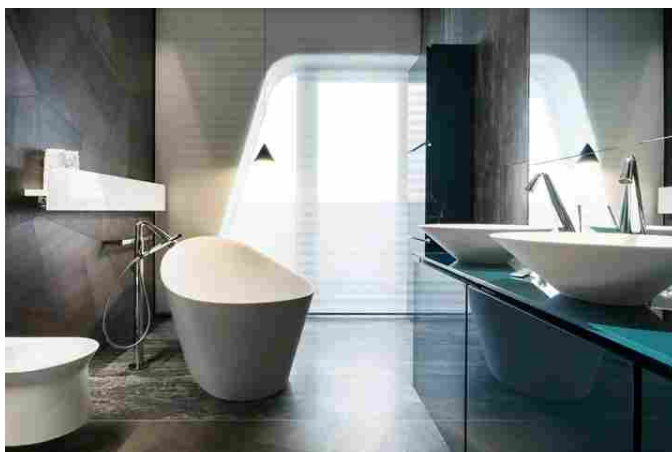

Antrax IT interpreta questo inedito e ambizioso progetto di interior design rispondendo, con i suoi termoarredi, alle sofisticate esigenze estetiche e funzionali di Penthouse One-11. **Serie T** e **Tavola** diventano così elementi distintivi nell'architettura degli spazi, complementi d'arredo capaci non solo di dare calore, ma di valorizzare gli ambienti bagno che li accolgono.

SERIE T | T20

1 2

Tutti i prodotti di:

ANTRAX IT

Contatta l'azienda