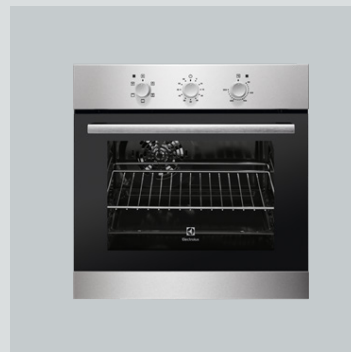

Forno multifunzione

- Vano cottura 53 litri
- Luce alogena
- Contaminuti
- Ventilazione tangenziale di raffreddamento
- CoolDoor (vetri termoriflettenti)
- Cavit  con smalto "Clear'n Clean"
- Controporta liscia con vetri estraibili
- Estetica inox antimpronta
- Classe energetica A
- Funzioni di cottura del forno
- Carico elettrico totale (Watt) : 1875