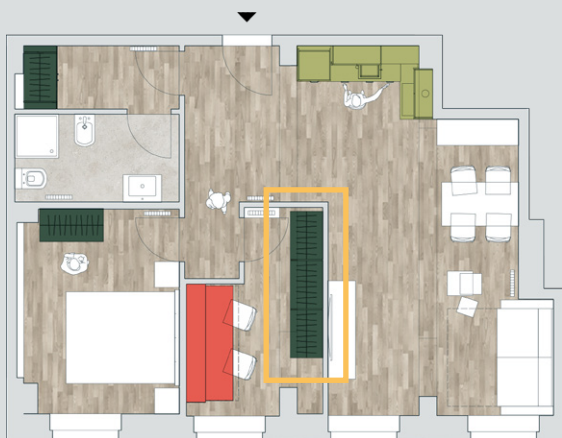

Armadio Camera 2