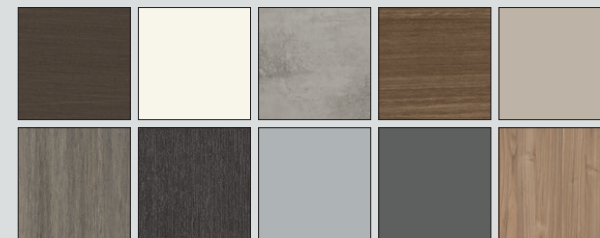

Armadio Camera Master

Finitura Ante

Variante colore - Nobilitato

Finitura Interno e Cassetteria

Variante colore - Nobilitato

Maniglia

Armadio Camera 2

Finitura Ante

Variante colore - Nobilitato

Finitura Interno e Cassettera

Variante colore - Nobilitato

Maniglia

Armadio Disimpegno

Finitura Ante

Variante colore - Nobilitato

Finitura Interno e Cassettera