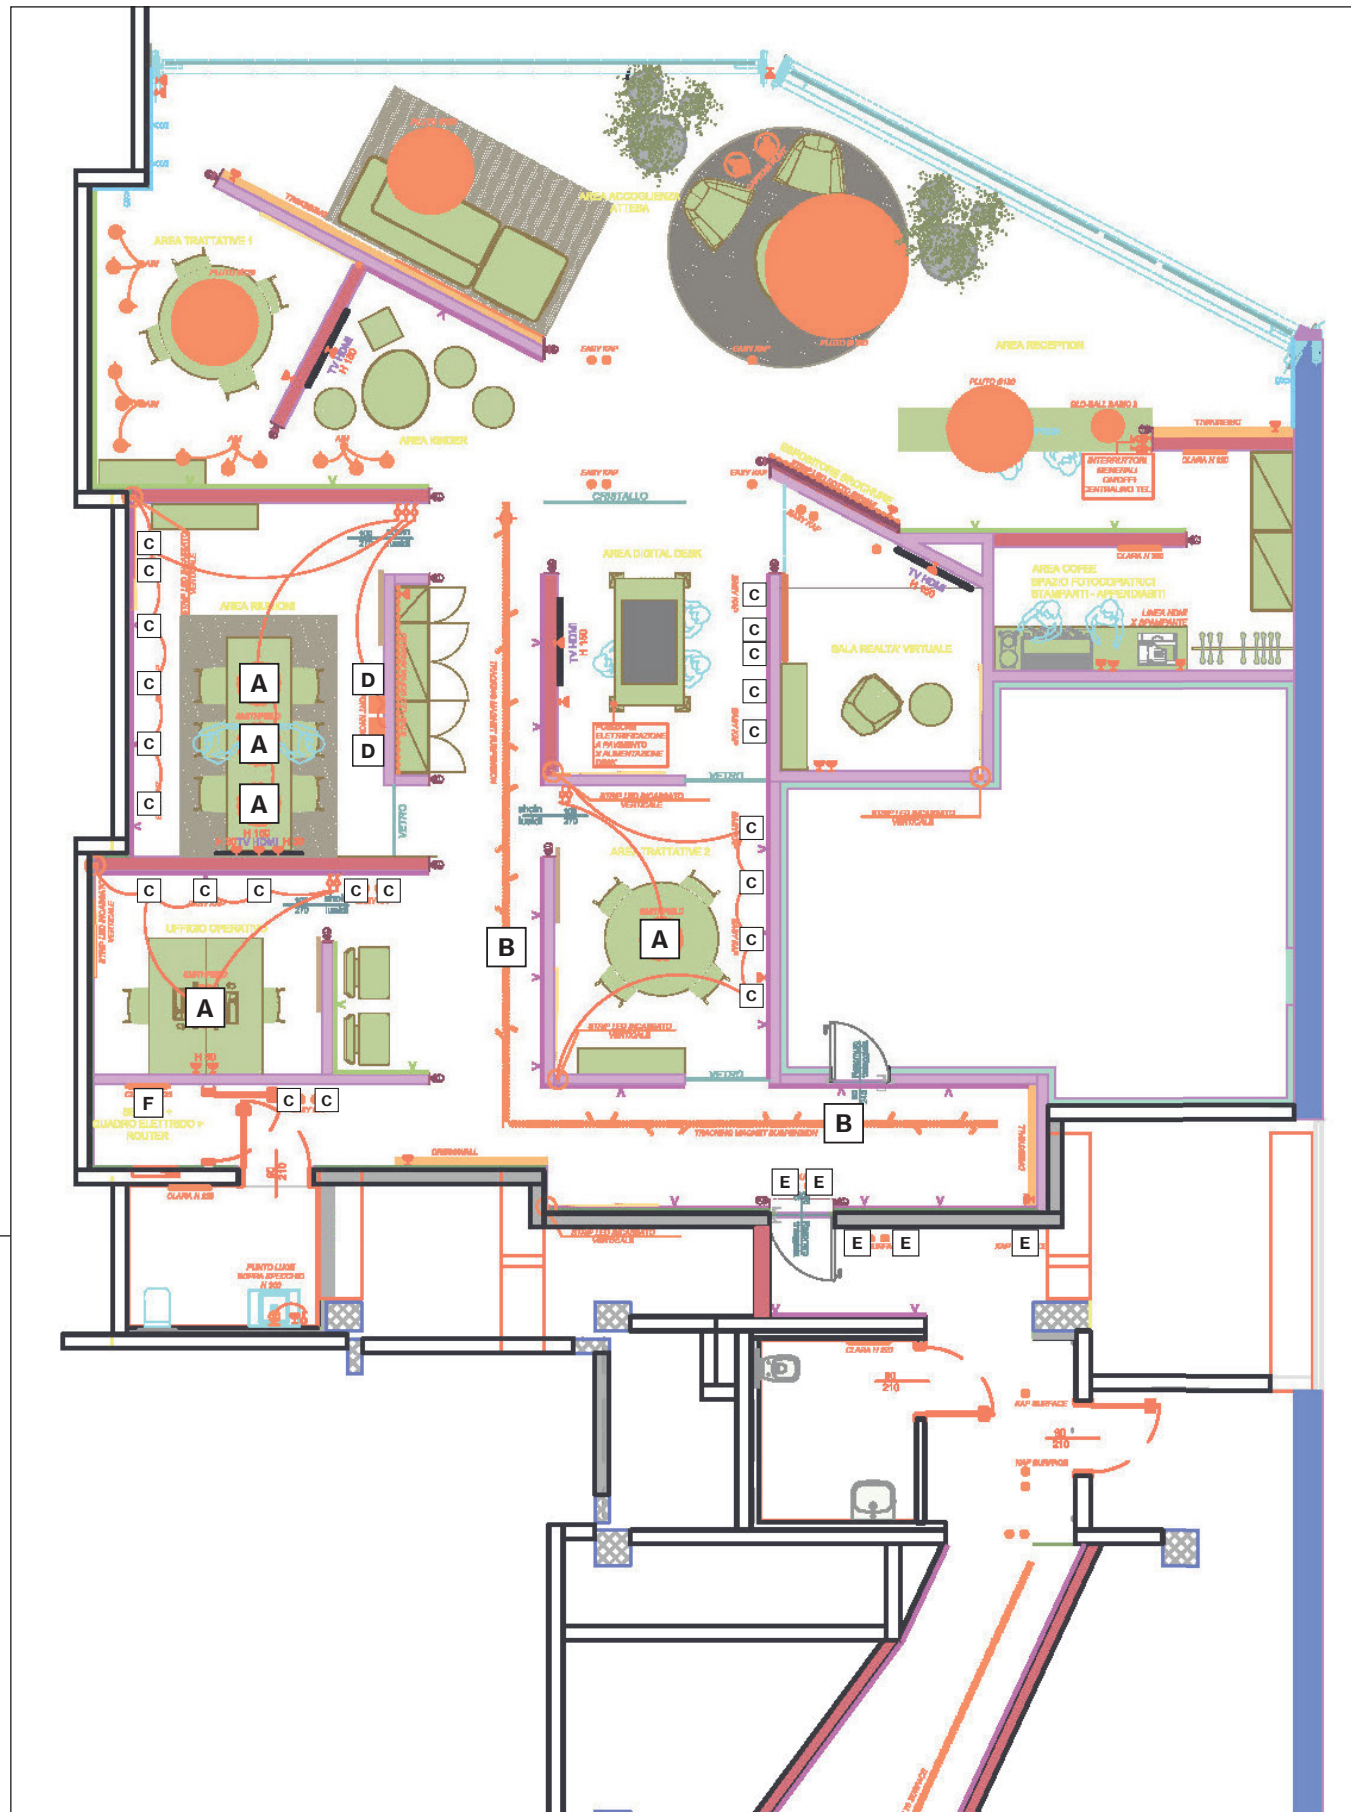

Info Point - Porta Vittoria

Illuminazione
FLOS

SMITHFIELD