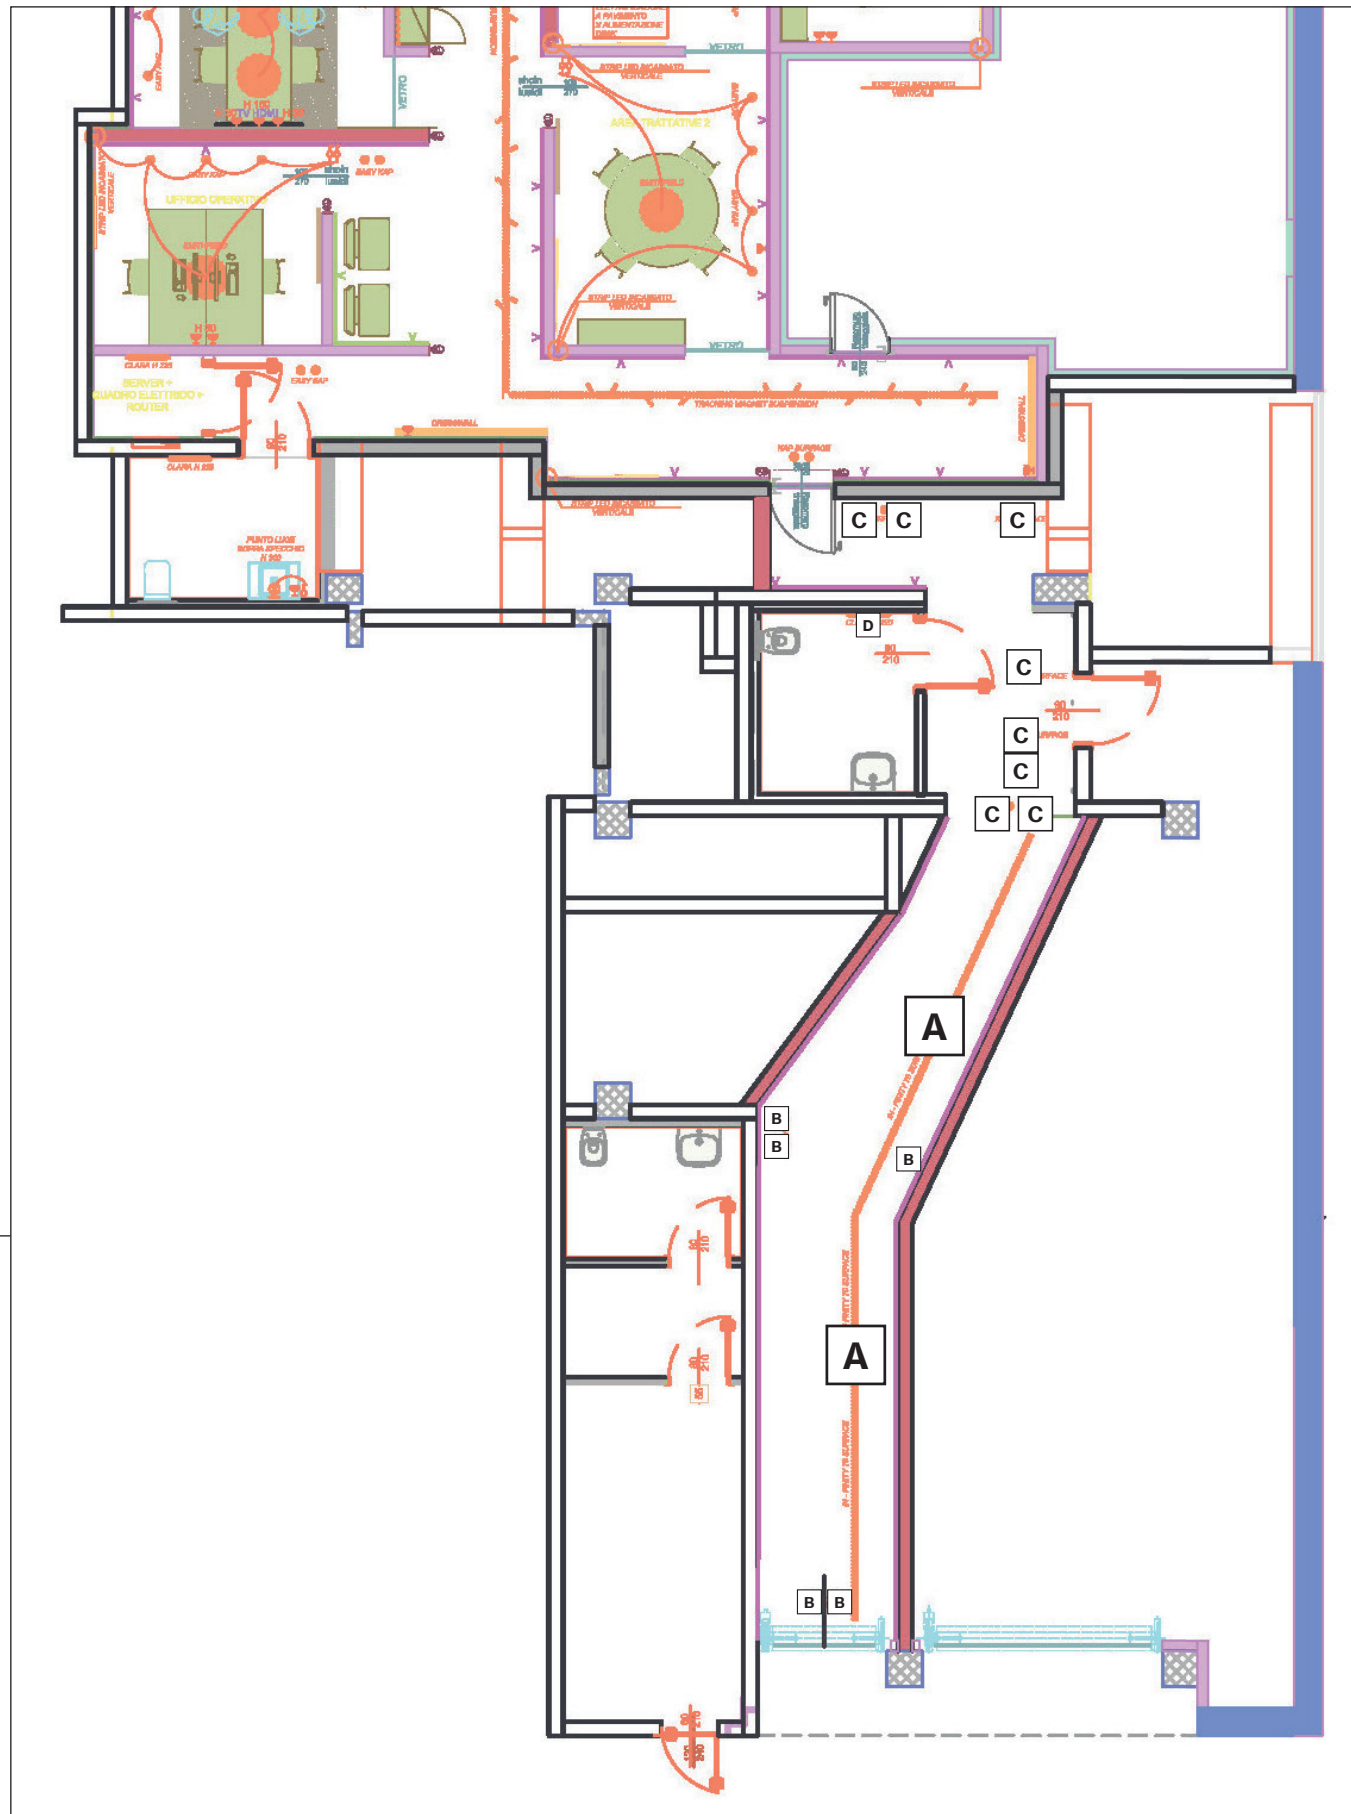

Info Point - Porta Vittoria

Illuminazione
FLOS

INFINITY