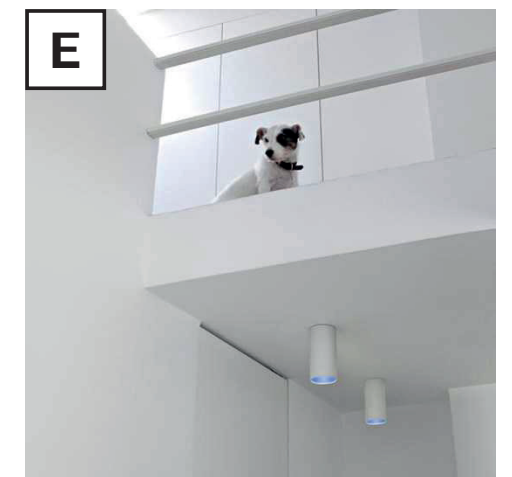

# Info Point - Porta Vittoria

Illuminazione  
FLOS

SMITHFIELD

FORT KNOX

TRACKING MAGNET

KAP SURFACE

EASY KAP

CLARA