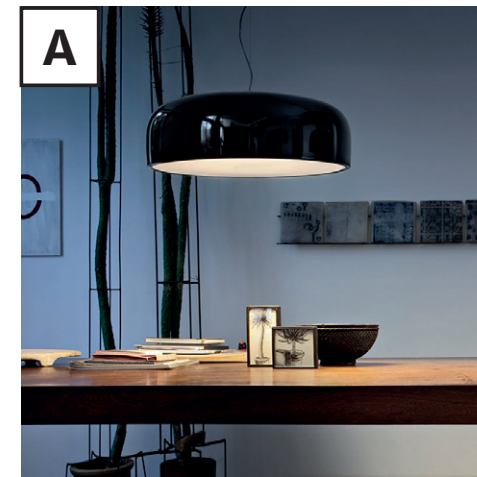

Info Point - Porta Vittoria

Illuminazione
FLOS

SMITHFIELD