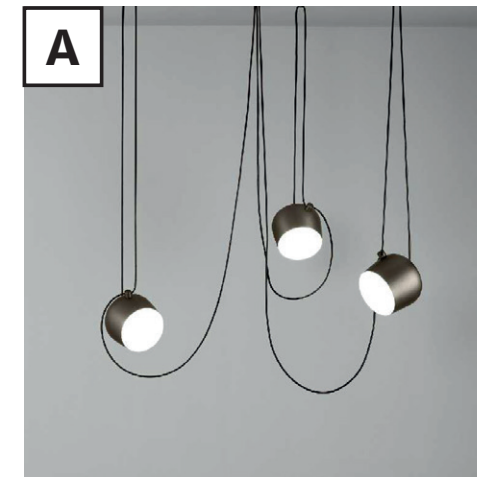

# Info Point - Porta Vittoria

Illuminazione  
FLOS

AIM

CAPITAN FLIT

PLUTO

GLO BALL

EASY KAP

CLARA