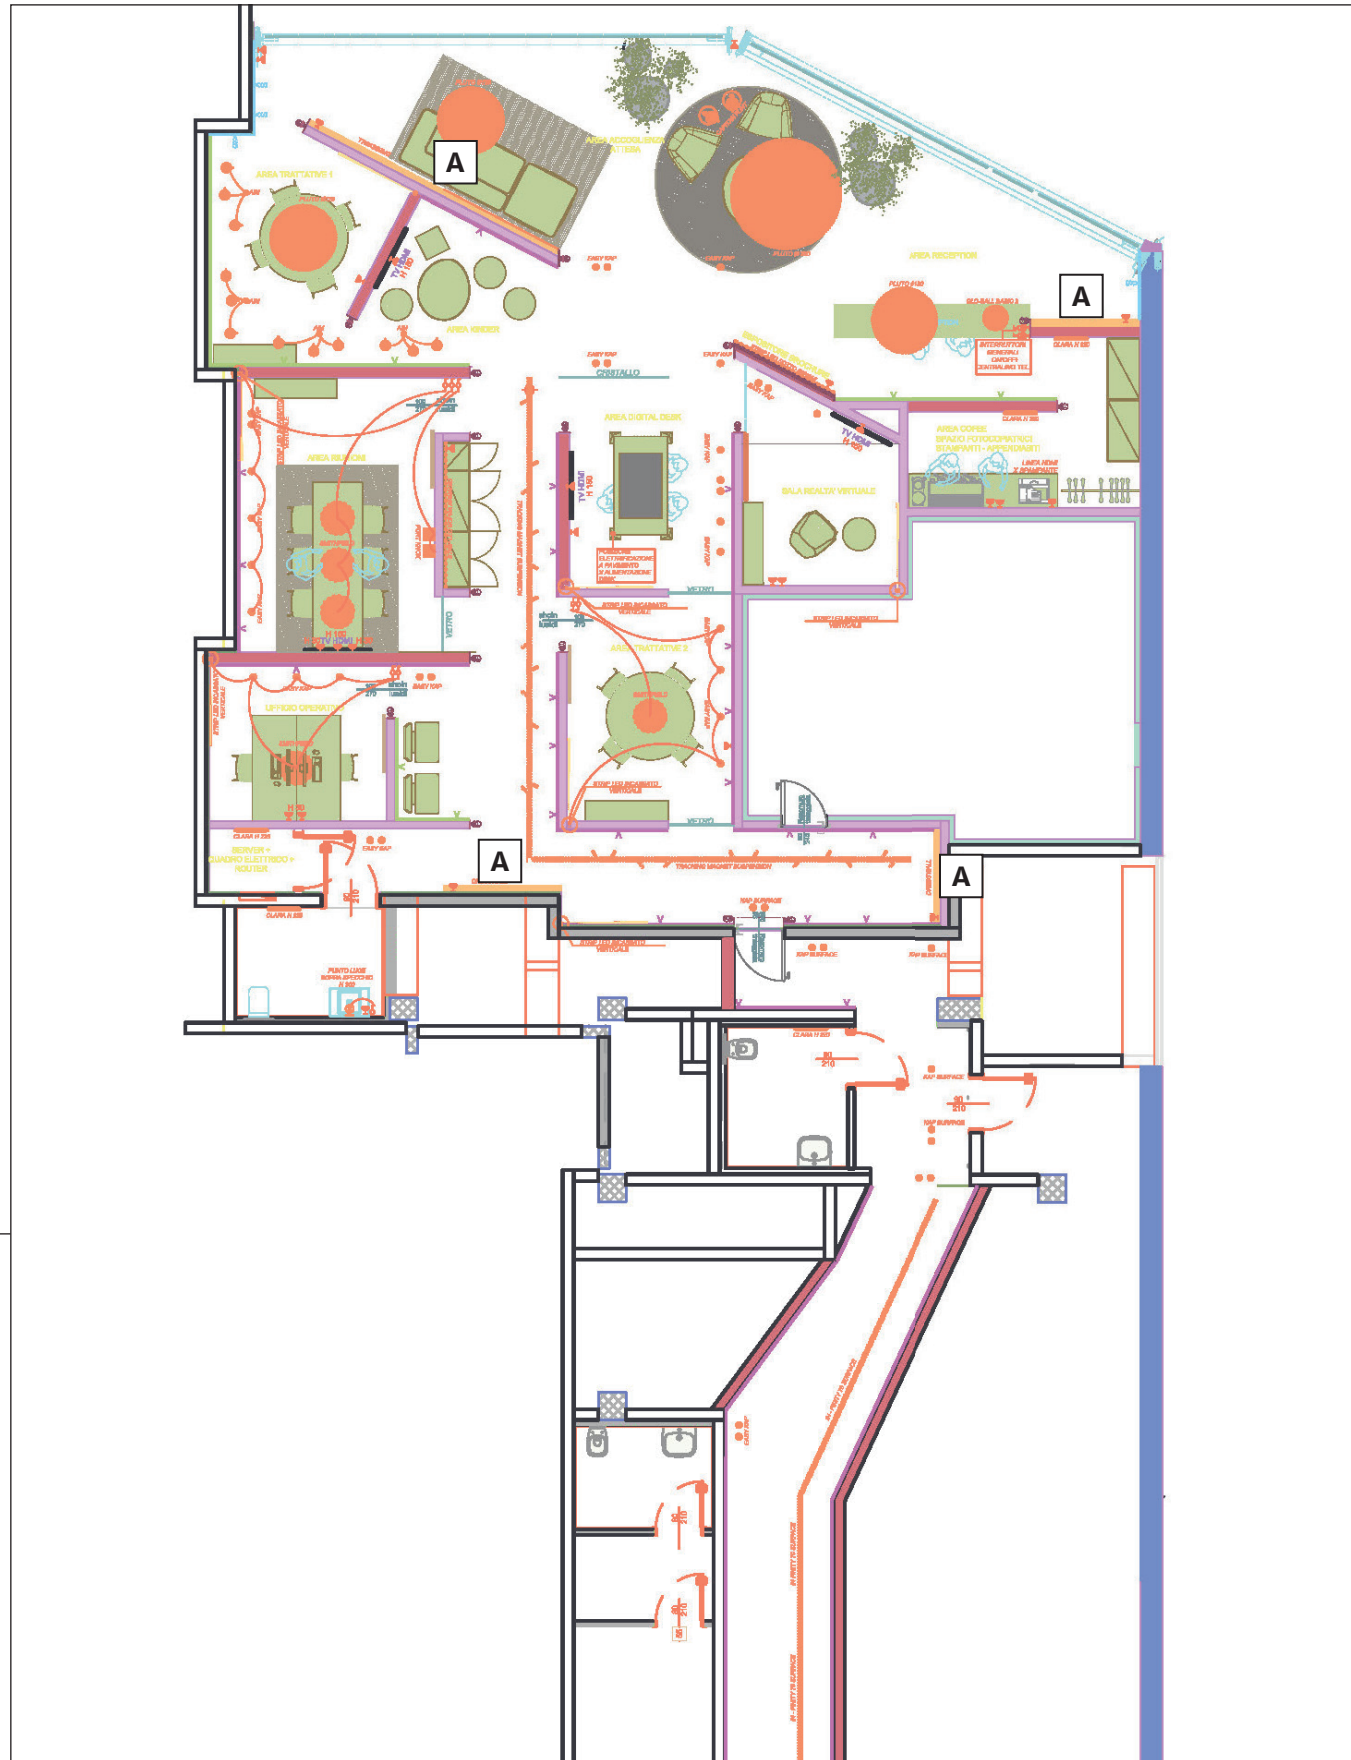

# Info Point - Porta Vittoria

Illuminazione  
FLOS

INFINITY

KAP SURFACE

EASY KAP

CLARA

Milano  
Contract  
District®

*I modelli, le finiture e le dimensioni dei prodotti selezionati potrebbero variare in fase di finalizzazione progettuale e di art-direction al fine di un miglioramento del risultato finale. Ciò senza modificare qualità e performance dei prodotti.*

# Info Point - Porta Vittoria

DRESSWALL

DRESSWALL

Milano  
Contract  
District®

*I modelli, le finiture e le dimensioni dei prodotti selezionati potrebbero variare in fase di finalizzazione progettuale e di art-direction al fine di un miglioramento del risultato finale. Ciò senza modificare qualità e performance dei prodotti.*