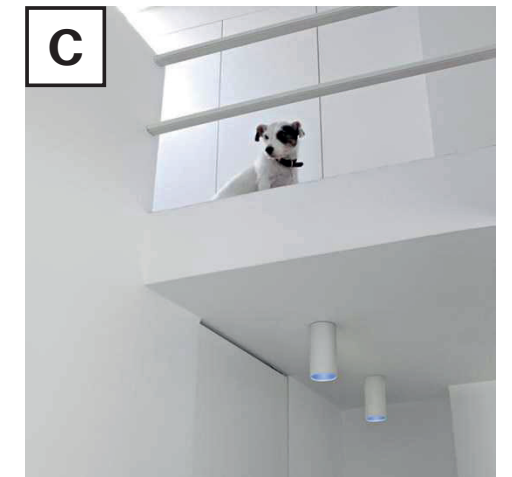

KAP SURFACE