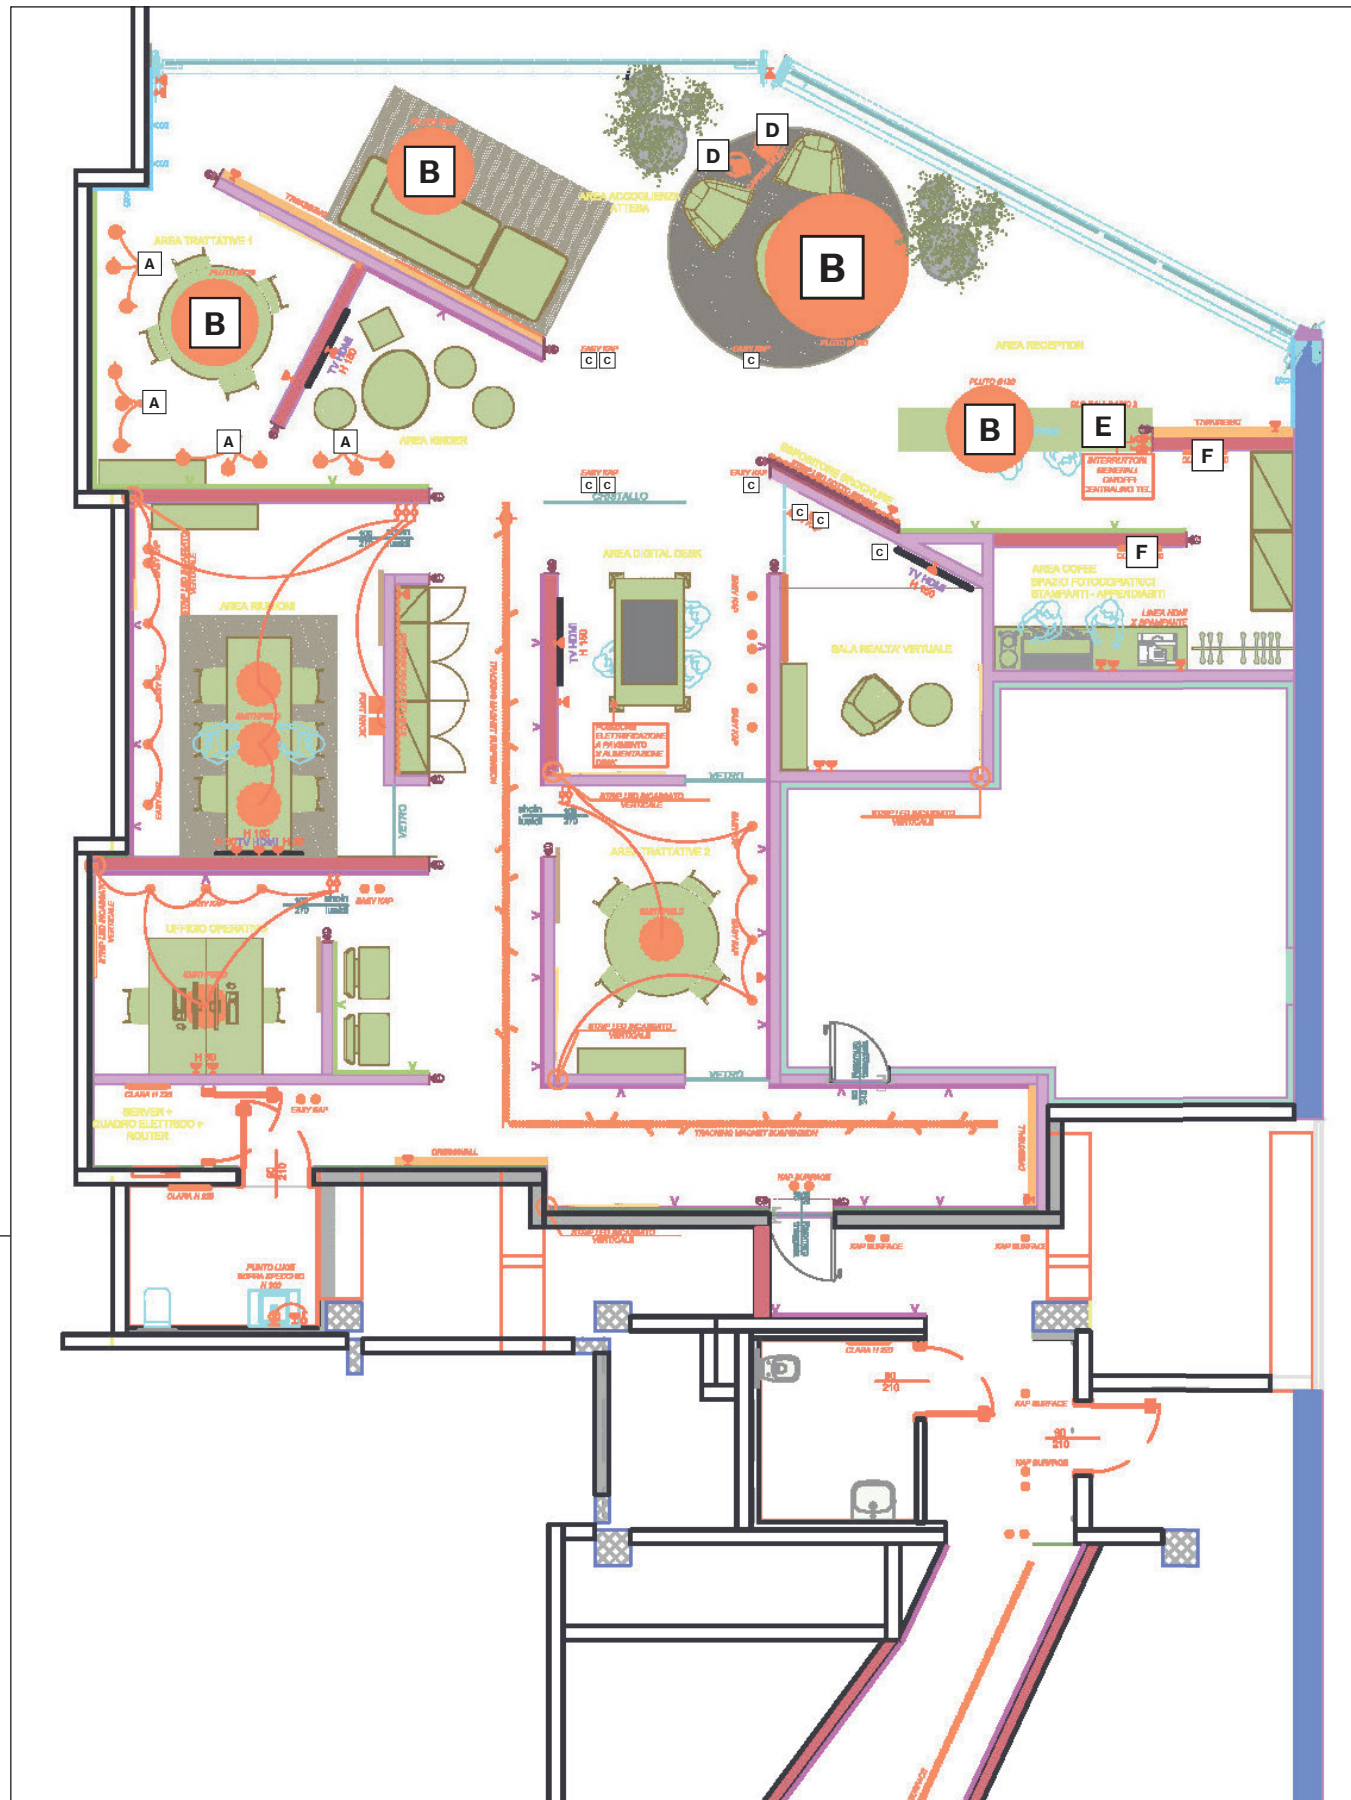

Divano SNAP

Tavolino FLOWER

Poltrona FANTINO

Mobile T030

Poltrona LENNOX

Mobile T030 area Cofee

Sedie HATI

Tavolo SOSIA

Armadio MCD

Tavolo 3POD

Sedia OMBRA

Pouf ROTONDO/QUADRATO

Poltrona WERNER

# Info Point - Porta Vittoria

Illuminazione  
FLOS

AIM

CAPITAN FLIT

PLUTO

GLO BALL

EASY KAP

CLARA