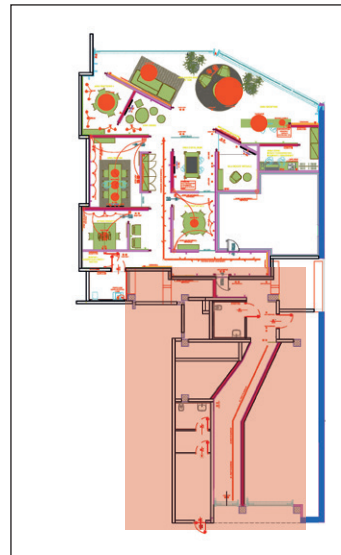

Info Point - Porta Vittoria

Illuminazione
FLOS

INFINITY