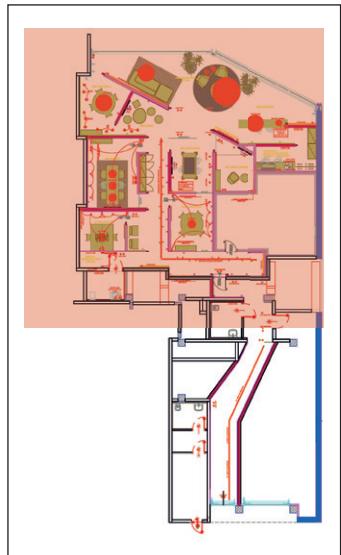

# Info Point - Porta Vittoria

Complementi d'arredo  
LEMA

Milano  
Contract  
District®

*I modelli, le finiture e le dimensioni dei prodotti selezionati potrebbero variare in fase di finalizzazione progettuale e di art-direction al fine di un miglioramento del risultato finale. Ciò senza modificare qualità e performance dei prodotti.*