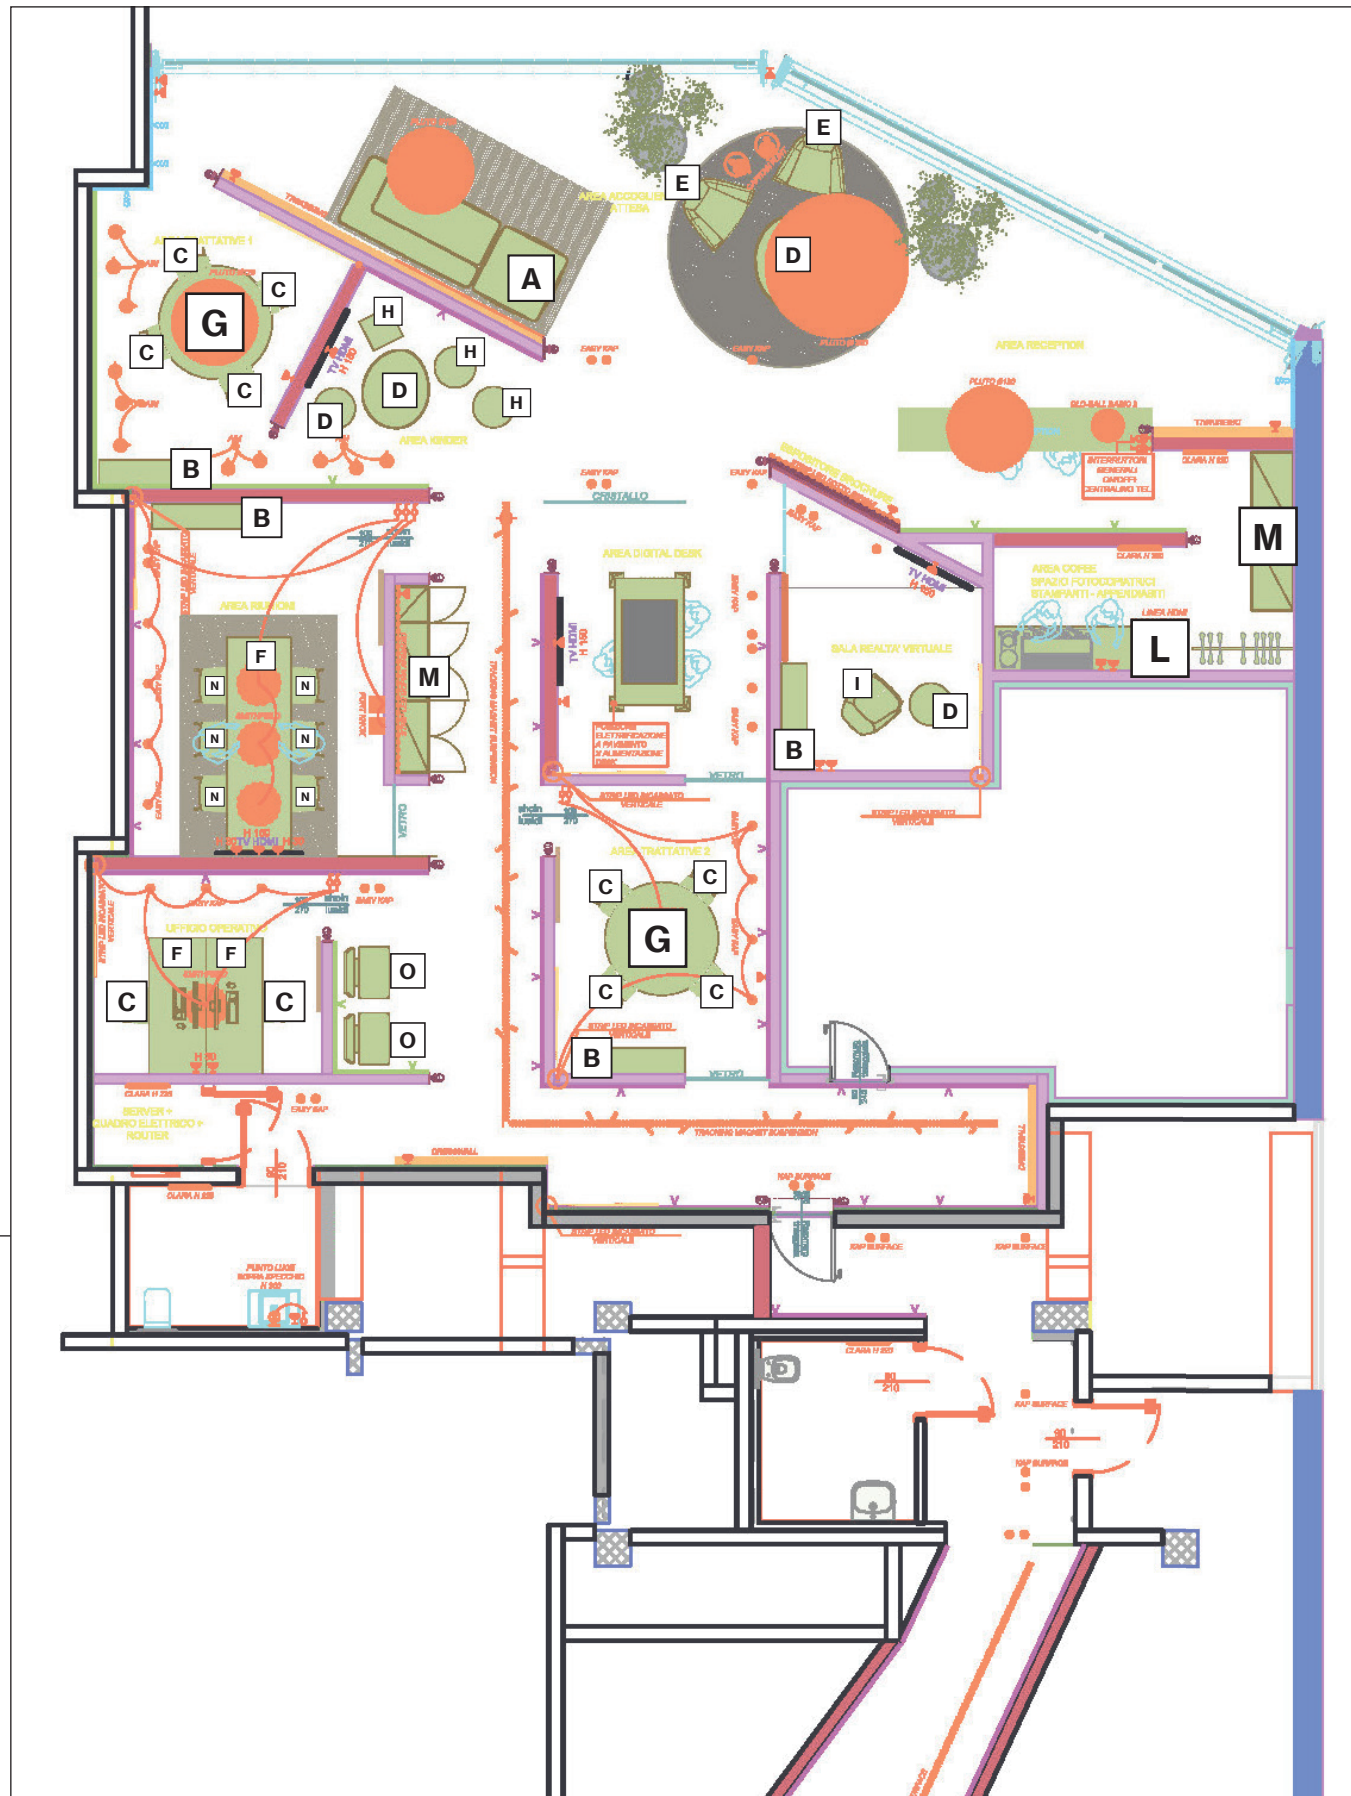

# Info Point - Porta Vittoria

Complementi d'arredo  
LEMA

Milano  
Contract  
District®

*I modelli, le finiture e le dimensioni dei prodotti selezionati potrebbero variare in fase di finalizzazione progettuale e di art-direction al fine di un miglioramento del risultato finale. Ciò senza modificare qualità e performance dei prodotti.*

Divano SNAP

Tavolino FLOWER

Poltrona FANTINO

Mobile T030

Poltrona LENNOX

Mobile T030 area Cofee

Sedie HATI

Tavolo SOSIA

Armadio MCD

Tavolo 3POD

Sedia OMBRA

Pouf ROTONDO/QUADRATO

Poltrona WERNER