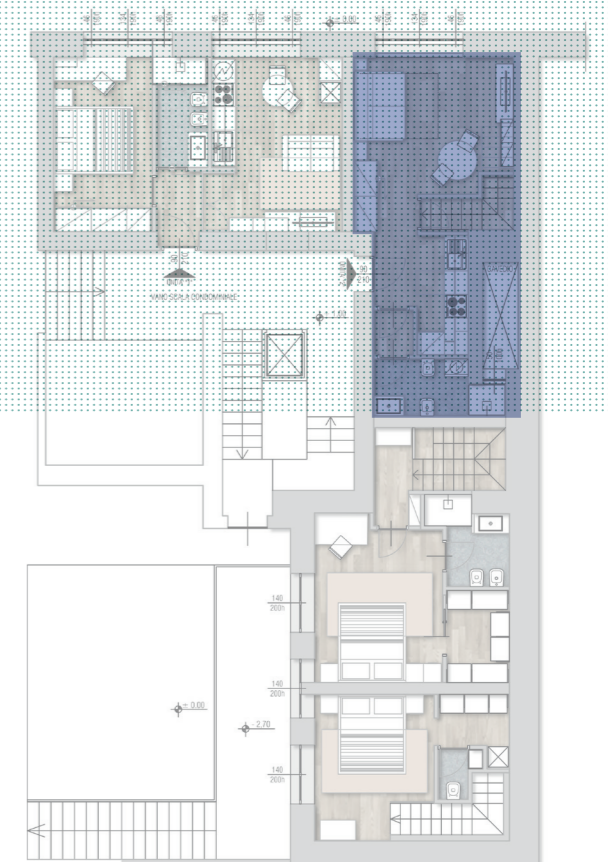

4 APPARTAMENTI

IN CORSO INDIPENDENZA A MILANO

- BILOCALE 33 mq
- MONOLOCALE 27 mq
- DUPLEX BILO 49 mq
- DUPLEX BILO 38 mq

Piano Primo

Piano terra

CAMERA DOPPIA

BILOCALE

33 mq

27 mq

Piano Primo

DIVANO CON
LETTO A RIBALTA,
ARMADIO E
LIBRERIA INTEGRATI

CUCINA

UN LOCALE IN
PIÙ AL PIANO
INTERRATO

SOGGIORNO

VERSIONE DIURNA

VERSIONE NOTTURNA

VERSIONE GIORNO

GOLA DI LUCE

CARTA DA PARATI

SOGGIORNO

BAGNO

Affaccio su cortile interno

DUPLEX

Piano Primo

CAMERA DOPPIA

CABINA ARMADIO
E BAGNO DEDICATO
ALLA CAMERA

25 mq zona giorno

24 mq zona notte

Piano Terra

SPAZIO DI LAVORO
E STUDIO

SOGGIORNO

CUCINA