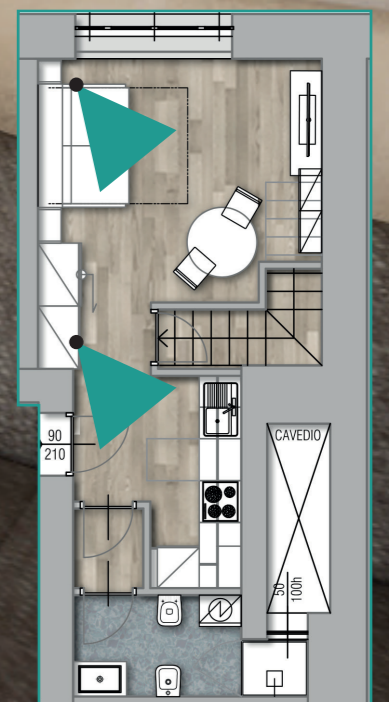

4 APPARTAMENTI

IN CORSO INDIPENDENZA A MILANO

- BILOCALE 33 mq
- MONOLOCALE 27 mq
- DUPLEX BILO 49 mq
- DUPLEX BILO 38 mq

Piano Primo

Piano terra

CAMERA DOPPIA

BILOCALE

33 mq

27 mq

Piano Primo

DIVANO CON
LETTO A RIBALTA,
ARMADIO E
LIBRERIA INTEGRATI

CUCINA

UN LOCALE IN
PIÙ AL PIANO
INTERRATO

SOGGIORNO

VERSIONE DIURNA

VERSIONE NOTTURNA

VERSIONE GIORNO

GOLA DI LUCE

CARTA DA PARATI

SOGGIORNO

BAGNO

Affaccio su cortile interno

DUPLEX

Piano Primo

CAMERA DOPPIA

CABINA ARMADIO
E BAGNO DEDICATO
ALLA CAMERA

25 mq zona giorno

24 mq zona notte

Piano Terra

SPAZIO DI LAVORO
E STUDIO

SOGGIORNO

CUCINA