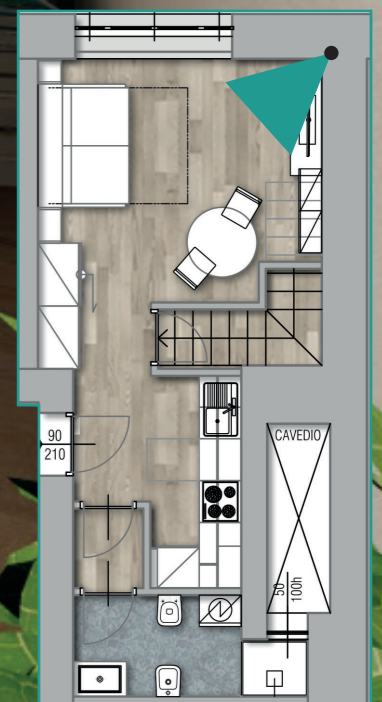

4 APPARTAMENTI

IN CORSO INDIPENDENZA A MILANO

- BILOCALE 33 mq
- MONOLOCALE 27 mq
- DUPLEX BILO 49 mq
- DUPLEX BILO 38 mq

Piano Primo

Piano terra

CAMERA DOPPIA

BILOCALE

33 mq

27 mq

Piano Primo

DIVANO CON
LETTO A RIBALTA,
ARMADIO E
LIBRERIA INTEGRATI

CUCINA

UN LOCALE IN
PIÙ AL PIANO
INTERRATO

SOGGIORNO

VERSIONE DIURNA

VERSIONE NOTTURNA

VERSIONE GIORNO

GOLA DI LUCE

CARTA DA PARATI

SOGGIORNO

BAGNO

Affaccio su cortile interno

DUPLEX

Piano Primo

CAMERA DOPPIA

CABINA ARMADIO
E BAGNO DEDICATO
ALLA CAMERA

25 mq zona giorno

24 mq zona notte

Piano Terra

SPAZIO DI LAVORO
E STUDIO

SOGGIORNO

CUCINA