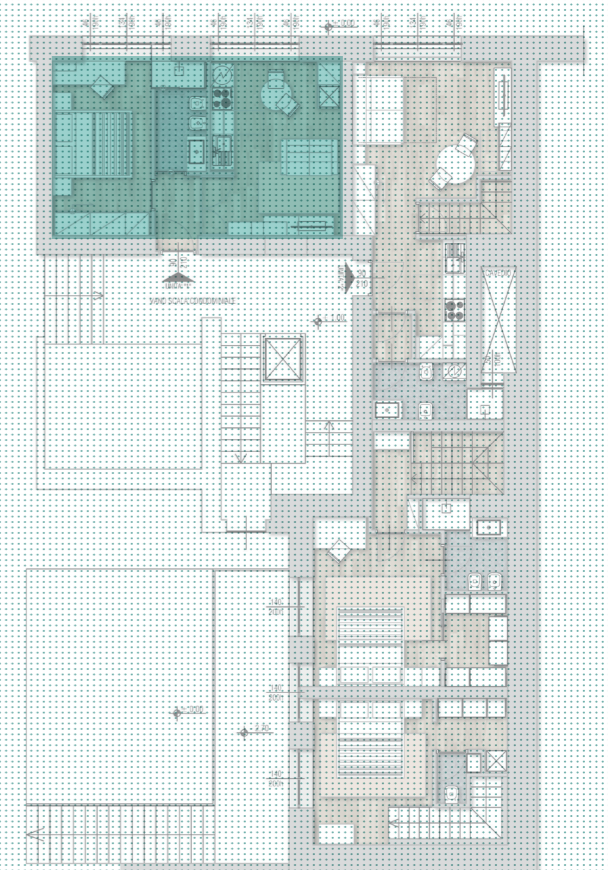

4 APPARTAMENTI

IN CORSO INDIPENDENZA A MILANO

- BILOCALE 33 mq
- MONOLOCALE 27 mq
- DUPLEX BILO 49 mq
- DUPLEX BILO 38 mq

Piano Primo

Piano terra

CAMERA DOPPIA

BILOCALE

33 mq

CUCINA

SOGGIORNO

ILLUMINAZIONE DIFFUSA

RIBASSAMENTO SOFFITTO

CARTA DA PARATI

SOGGIORNO

ILLUMINAZIONE DIFFUSA

RIBASSAMENTO SOFFITTO

CARTA DA PARATI

PORTA D'ARREDO

CUCINA

PARETE IN
VETRO SATINATO

CARTA DA PARATI

ZONA STUDIO
IN CAMERA

CAMERA

MONOLOCALE

27 mq

Piano Primo

DIVANO CON
LETTO A RIBALTA,
ARMADIO E
LIBRERIA INTEGRATI

CUCINA

UN LOCALE IN
PIÙ AL PIANO
INTERRATO

SOGGIORNO

VERSIONE DIURNA

VERSIONE NOTTURNA