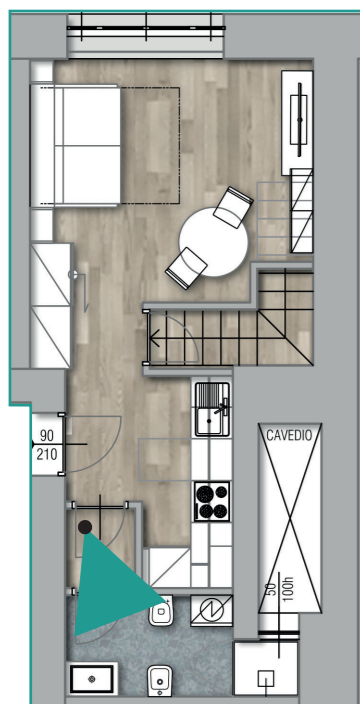

4 APPARTAMENTI

IN CORSO INDIPENDENZA A MILANO

- BILOCALE 33 mq
- MONOLOCALE 27 mq
- DUPLEX BILO 49 mq
- DUPLEX BILO 38 mq

Piano Primo

Piano terra

CAMERA DOPPIA

BILOCALE

33 mq

27 mq

Piano Primo

DIVANO CON
LETTO A RIBALTA,
ARMADIO E
LIBRERIA INTEGRATI

CUCINA

UN LOCALE IN
PIÙ AL PIANO
INTERRATO

SOGGIORNO

VERSIONE DIURNA

VERSIONE NOTTURNA

VERSIONE GIORNO

GOLA DI LUCE

CARTA DA PARATI

SOGGIORNO

BAGNO

Affaccio su cortile interno

DUPLEX

Piano Primo

CAMERA DOPPIA

CABINA ARMADIO
E BAGNO DEDICATO
ALLA CAMERA

25 mq zona giorno

24 mq zona notte

Piano Terra

SPAZIO DI LAVORO
E STUDIO

SOGGIORNO

CUCINA