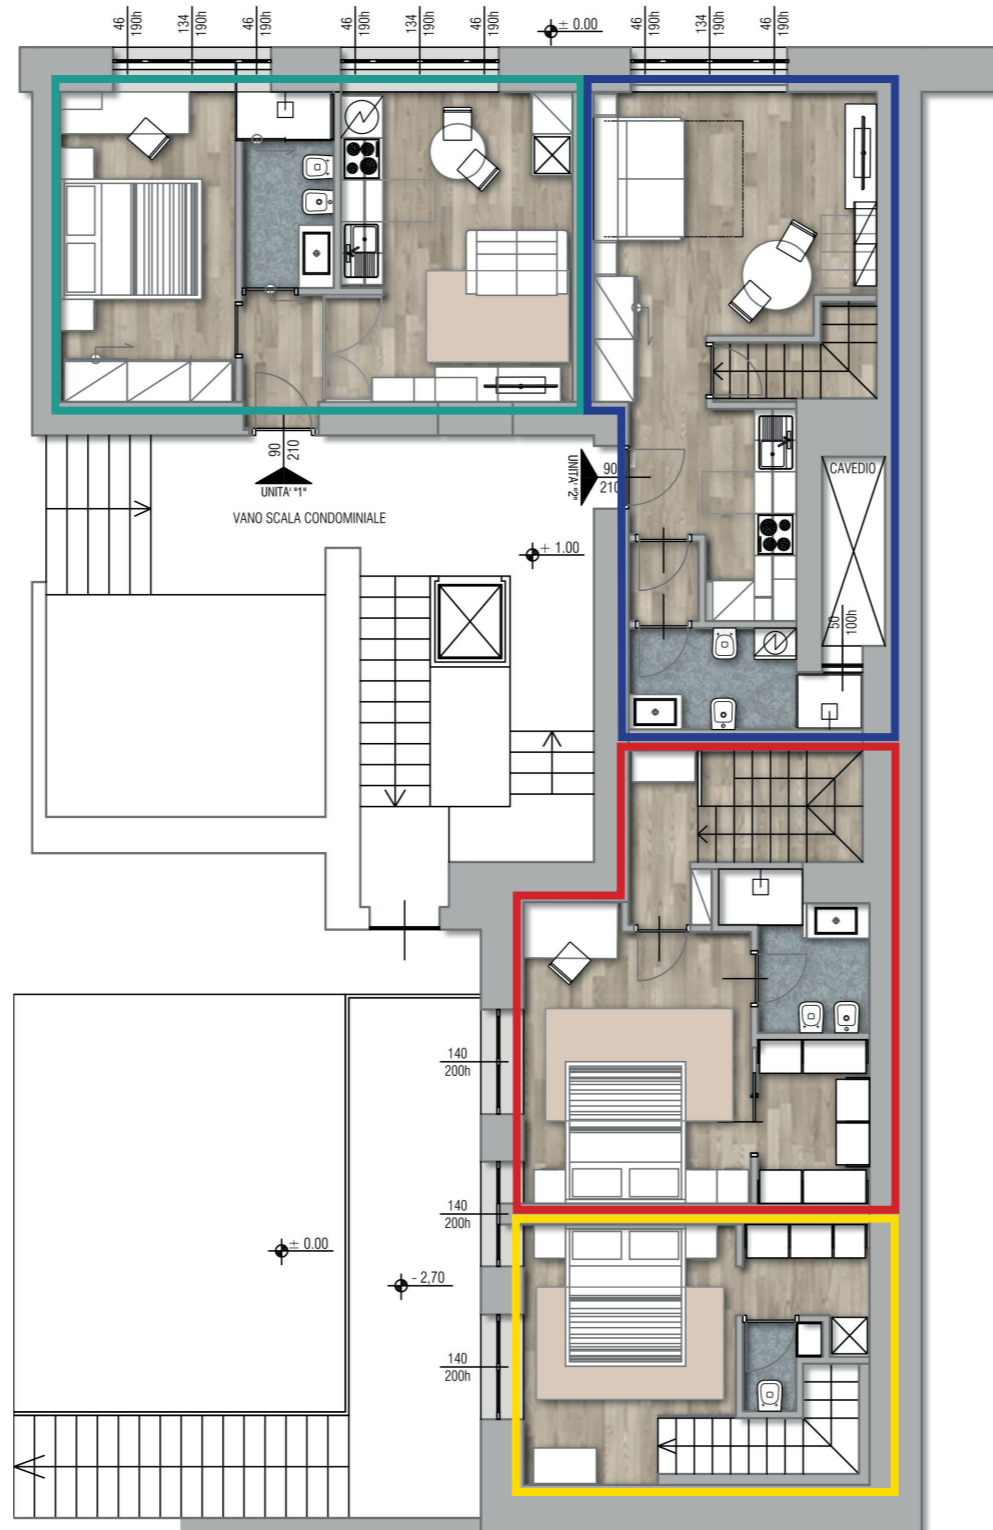

4 APPARTAMENTI

IN CORSO INDIPENDENZA A MILANO

- BILOCALE 33 mq
- MONOLOCALE 27 mq
- DUPLEX BILO 49 mq
- DUPLEX BILO 38 mq

Piano Primo

Piano terra

CAMERA DOPPIA

BILOCALE

33 mq

CARTA DA PARATI

PORTA D'ARREDO

CUCINA

PARETE IN
VETRO SATINATO

CARTA DA PARATI

ZONA STUDIO
IN CAMERA

CAMERA

MONOLOCALE

27 mq

Piano Primo

DIVANO CON
LETTO A RIBALTA,
ARMADIO E
LIBRERIA INTEGRATI

CUCINA

UN LOCALE IN
PIÙ AL PIANO
INTERRATO

SOGGIORNO

VERSIONE DIURNA

VERSIONE NOTTURNA

CAMERA DOPPIA

CABINA ARMADIO
E BAGNO DEDICATO
ALLA CAMERA

25 mq zona giorno

24 mq zona notte

Piano Terra

SPAZIO DI LAVORO
E STUDIO

SOGGIORNO

CUCINA