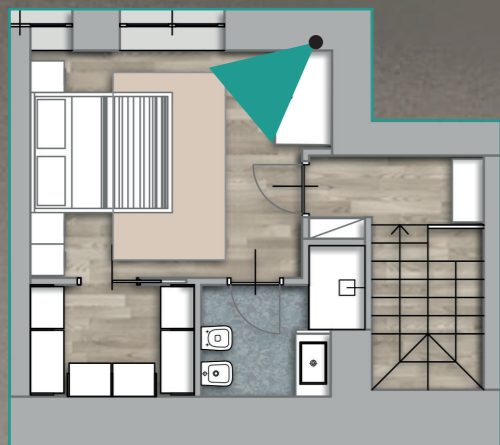

4 APPARTAMENTI

IN CORSO INDIPENDENZA A MILANO

- BILOCALE 33 mq
- MONOLOCALE 27 mq
- DUPLEX BILO 49 mq
- DUPLEX BILO 38 mq

Piano Primo

Piano terra

CAMERA DOPPIA

BILOCALE

33 mq

CAMERA DOPPIA

CABINA ARMADIO
E BAGNO DEDICATO
ALLA CAMERA

25 mq zona giorno

24 mq zona notte

Piano Terra

SPAZIO DI LAVORO
E STUDIO

SOGGIORNO

CUCINA

RIPOSTIGLIO

**LUCE
ARCHITETTURALE**

SCELTA CROMATICA

**ARTICOLAZIONE
DELLO SPAZIO
CON L'ARREDO**

SOGGIORNO

LUCE INDIRECTA

FUNZIONALIZZAZIONE
DEGLI SPAZI RESIDUI

STUDIO

CABINA ARMADIO
E BAGNO DEDICATO
ALLA CAMERA

22mq zona giorno

16mq zona notte

Piano Terra

CUCINA

SOGGIORNO

INTEGRAZIONE
ARREDO-ARCHITETTURA

CUCINA