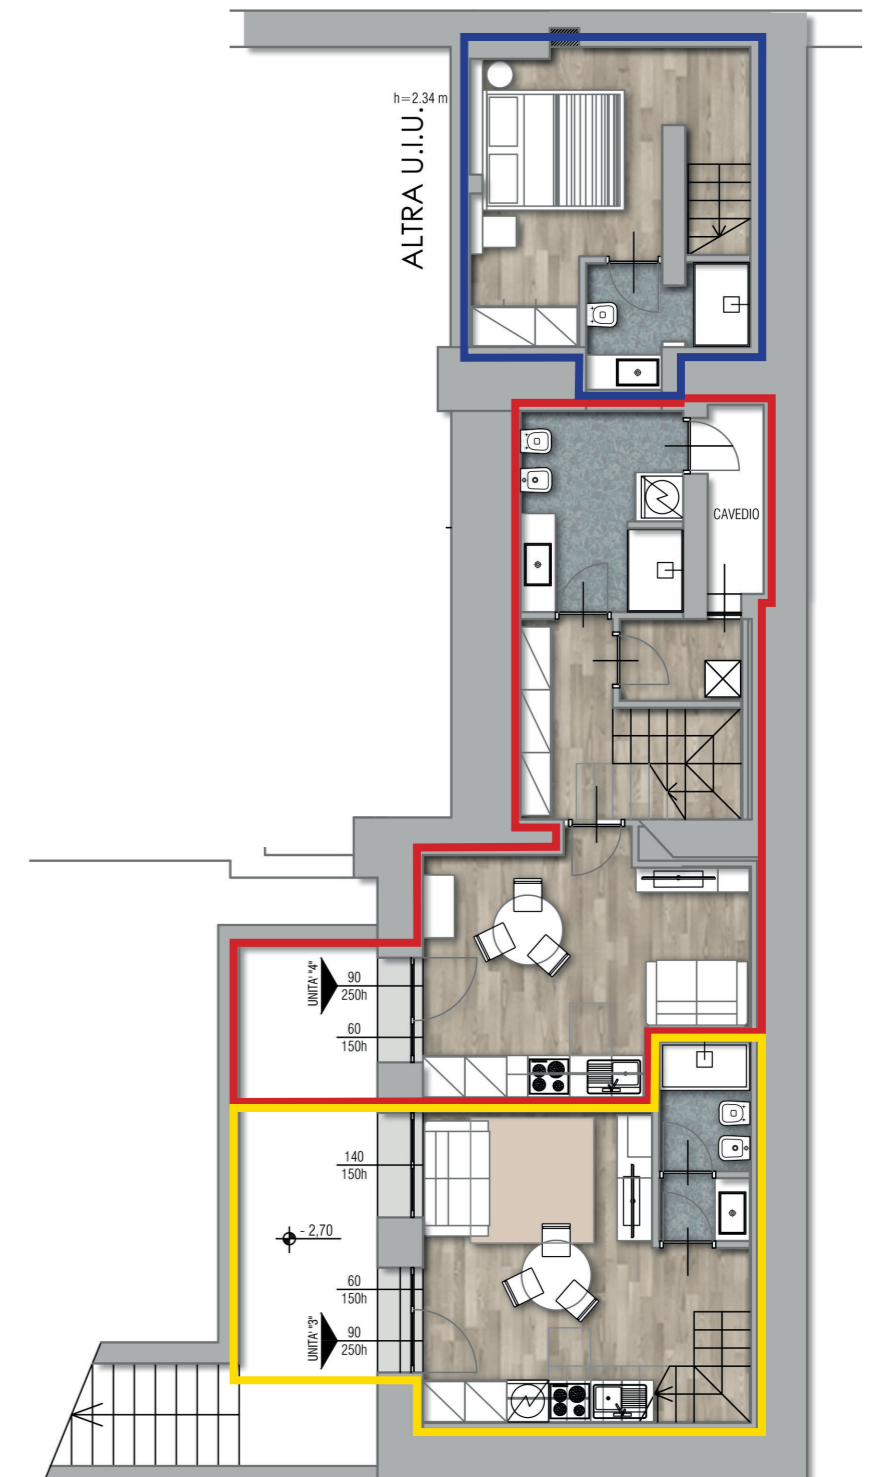

4 APPARTAMENTI

IN CORSO INDIPENDENZA A MILANO

- BILOCALE 33 mq
- MONOLOCALE 27 mq
- DUPLEX BILO 49 mq
- DUPLEX BILO 38 mq

Piano Primo

Piano terra

CAMERA DOPPIA

BILOCALE

33 mq

CUCINA

SOGGIORNO

ILLUMINAZIONE DIFFUSA

RIBASSAMENTO SOFFITTO

CARTA DA PARATI

SOGGIORNO

ILLUMINAZIONE DIFFUSA

RIBASSAMENTO SOFFITTO

CARTA DA PARATI

PORTA D'ARREDO

CUCINA

PARETE IN
VETRO SATINATO

CARTA DA PARATI

ZONA STUDIO
IN CAMERA

CAMERA

MONOLOCALE

27 mq

Piano Primo

DIVANO CON
LETTO A RIBALTA,
ARMADIO E
LIBRERIA INTEGRATI

CUCINA

UN LOCALE IN
PIÙ AL PIANO
INTERRATO

SOGGIORNO

VERSIONE DIURNA

VERSIONE NOTTURNA