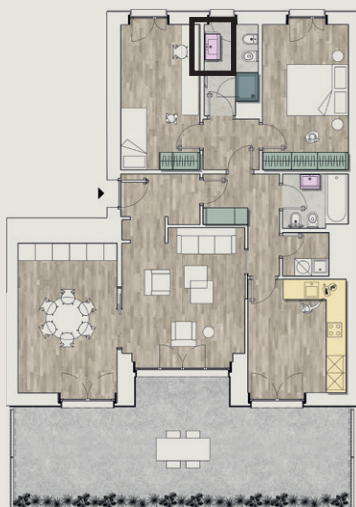

Finitura Ante e Top

Variante colore - Laccato Lucido