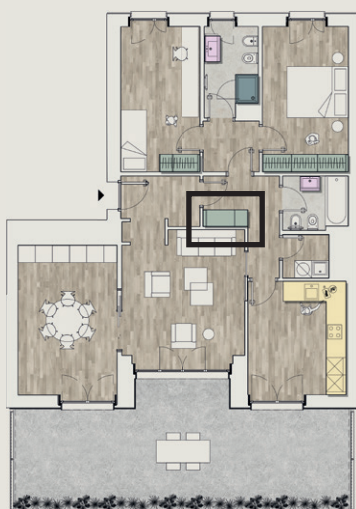

* Finiture e dotazioni dei prodotti (arredi fissi) inclusi nel presente documento e relativa quotazione economica, potrebbero subire in fase di finalizzazione progettuale, lievi modifiche tecniche ed implementazioni estetiche atte a amplificare l'obiettivo di ingaggio commerciale verso i clienti finali che visiteranno gli appartamenti campione.