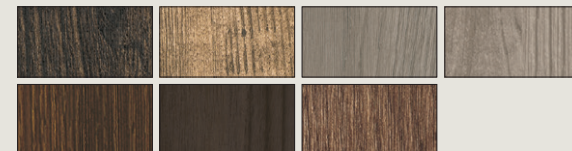

ONE 80

Design by R&D Ernestomeda

Progetto Cucina

I Tuoi Momenti di Vita

Prospetto capacità contenitiva

Finitura Ante e Vani a giorno

Variante colore - Hi-melamine colore

Variante colore - Hi-melamine effetto legno