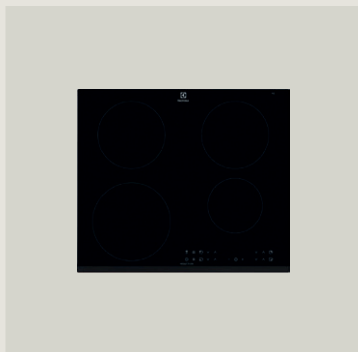

Piano cottura ad induzione

- Vetroceramica ad induzione – 60 cm
- Assorbimento massimo regolabile da 1,5 a 7,2 kW
- Connessione cappa-piano Hob2Hood
- Controllo elettronico con comandi
- DirectAccess
- Display digitale
- Riscaldamento rapido automatico
- Funzione potenza aggiuntiva
- Funzione Stop+Go
- Blocco impostazioni di cottura
- Programmatore fine cottura
- Sicurezza bambino
- Spegnimento automatico temporizzato