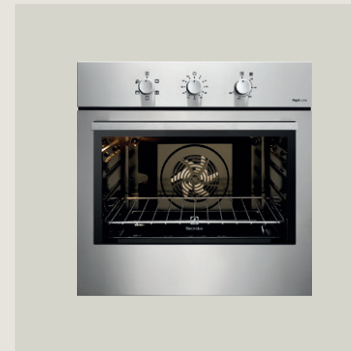

Forno multifunzione

- Forno multifunzione
- InfiSpace®: vano cottura e teglia XL - 25% più grande
- 5 funzioni cottura tra cui Pizza
- Contaminuti
- Controporta liscia con vetri estraibili
- Cavità con smalto “Clear’n Clean”
- Funzione Aqua Cleaning
- Ventilazione radiale di raffreddamento
- Luce alogena
- 1 leccarda – 1 griglia
- Classe energetica A
- Estetica inox antimpronta