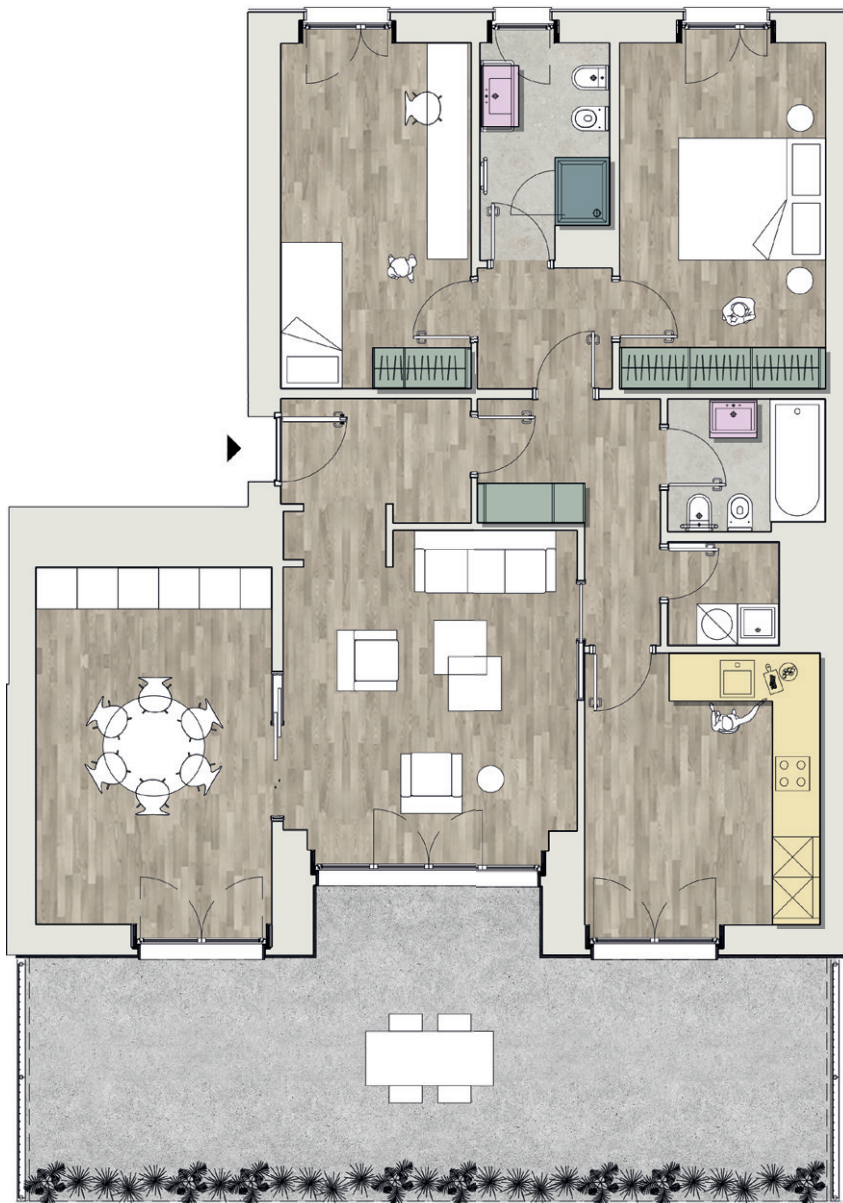

Milano Contract District®

Real Estate + Design.

ernestomeda
Ambiente cucina

LEIMA
*Armadiatura
su misura*

GESSI
Arredi bagno

cesana
Box Doccia