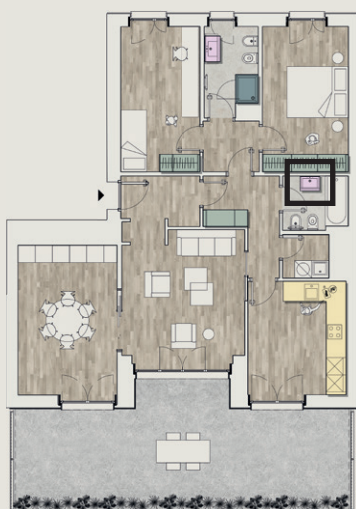

Finitura Ante e Top

Variante colore - Laccato Lucido