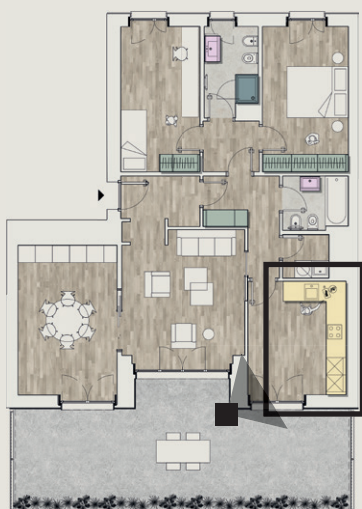

Prospetto capacità contenitiva