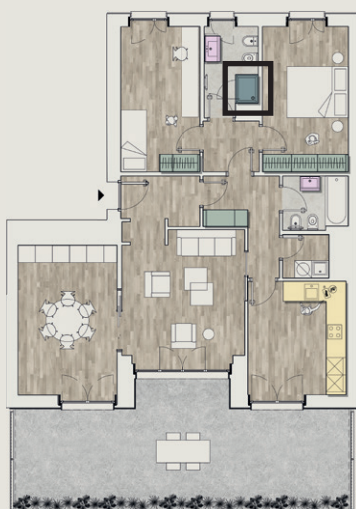

Progetto Box Doccia 2

Il Tuo Private Wellness

Box Doccia LEONARDO E1B4

- Cristallo temperato di sicurezza 8 mm
- Apertura esterna
- Componenti in ottone cromato
- Profili in legabril
- Finitura brillantata lucida
- Chiusura magnetica
- Estensibilità cm 2,5
- Altezza di serie cm 200
- Cristallo di serie: trasparente
- Dim: cm 100x80
- Apertura: destra