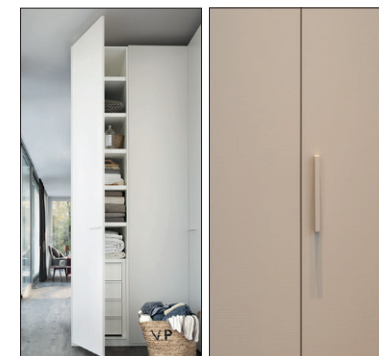

Finitura Anta

Melaminico speciale MCD

Anta
Battente

Maniglia
Verticale