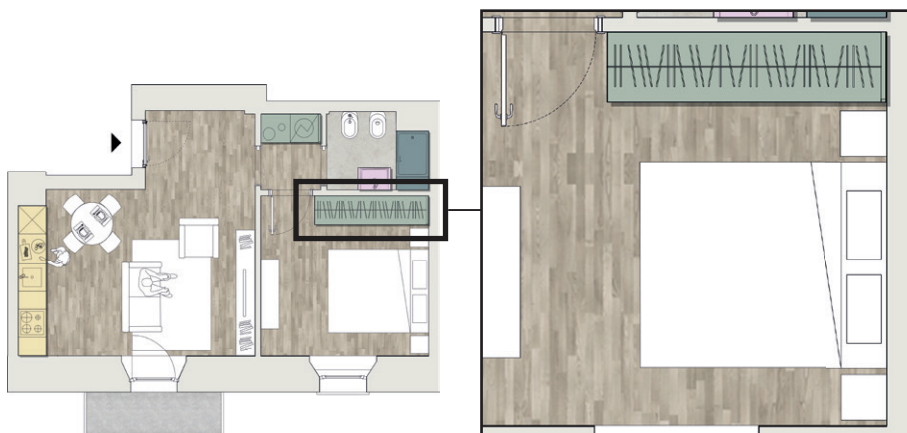

Anta

Scorrevole