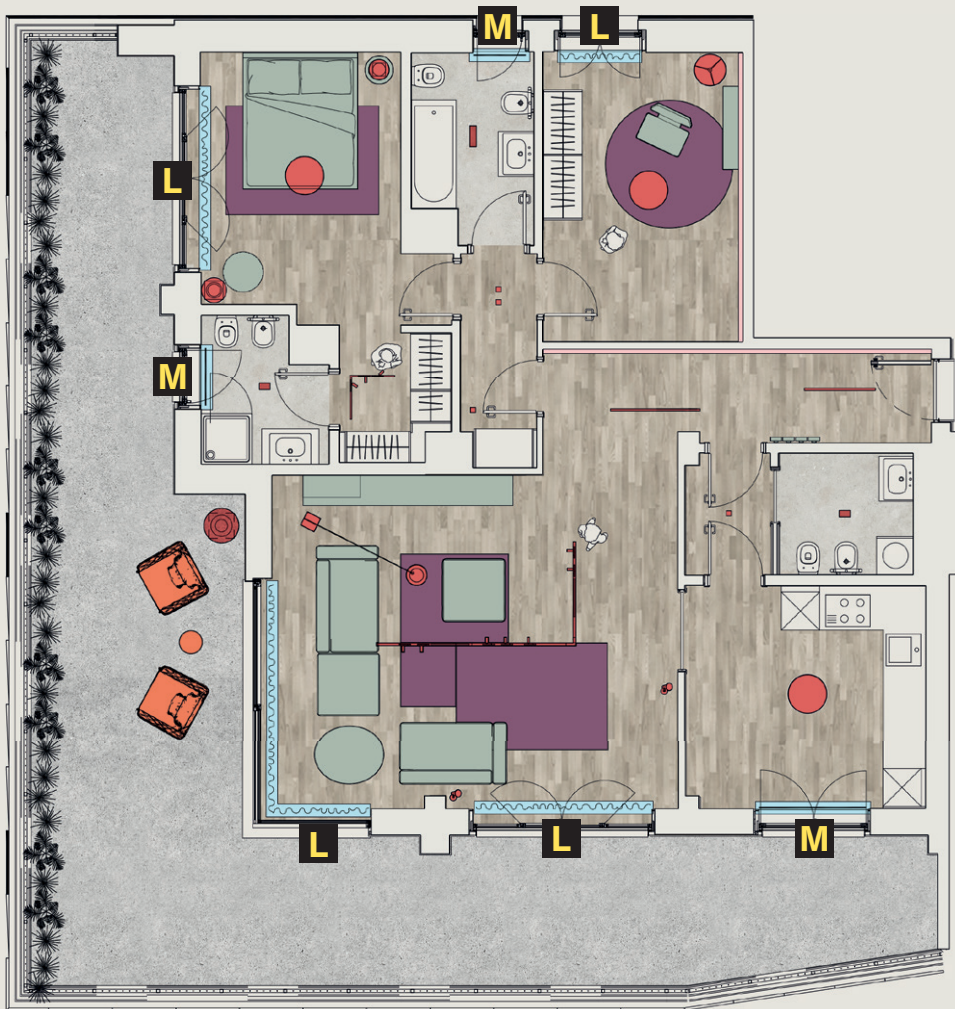

Tendaggi completi a misura