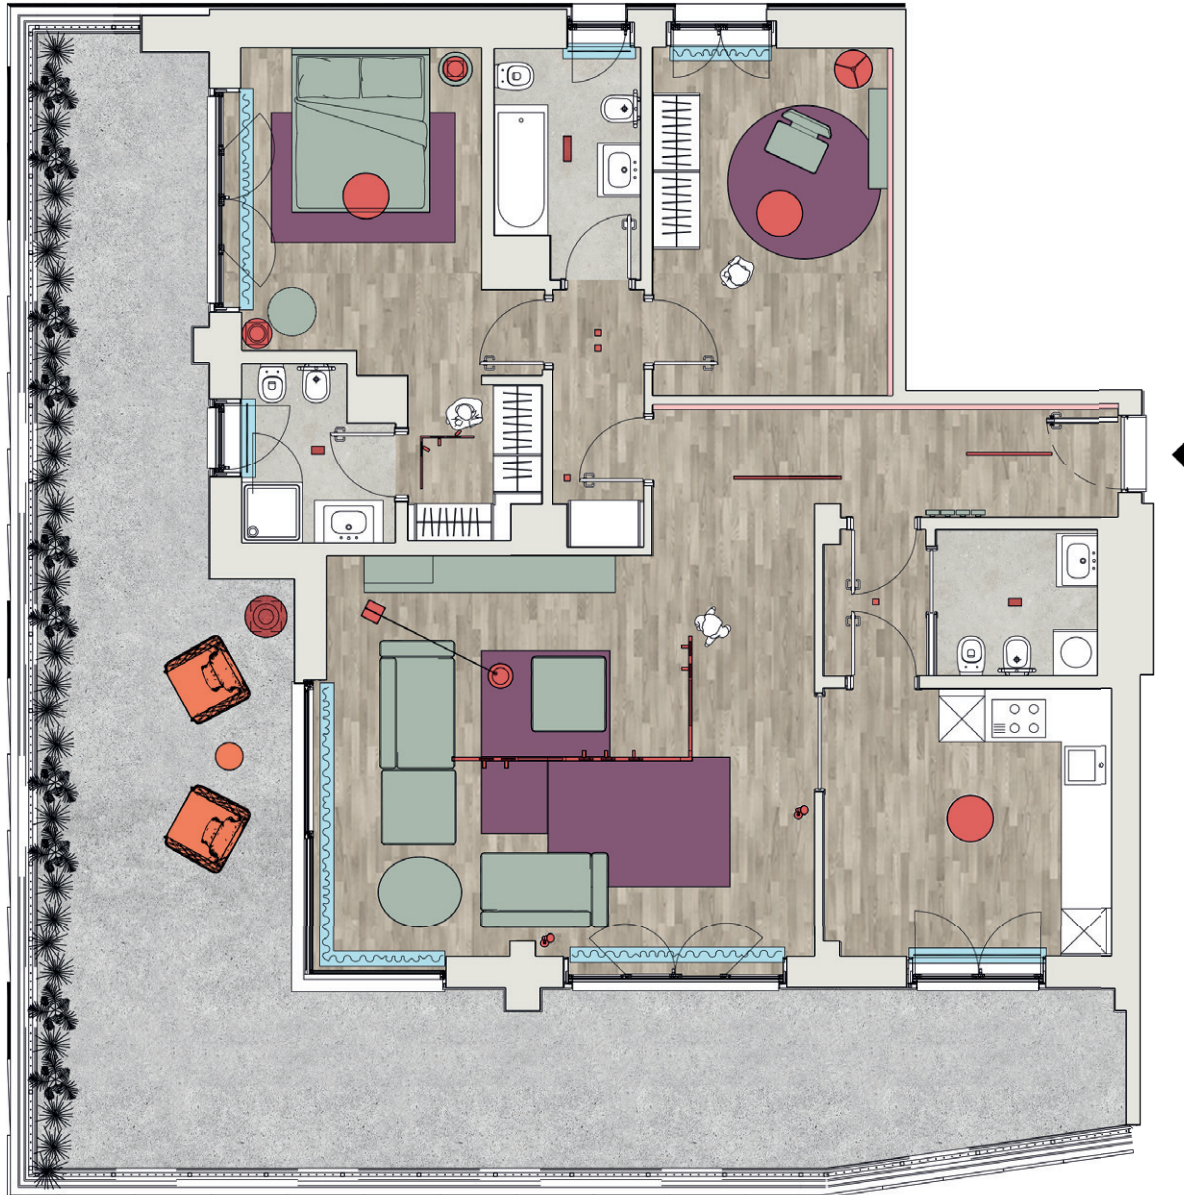

Milano Contract District®

Real Estate + Design.

LEIMA

Armadiatura
su misura

GERVASONI™

Arredo outdoor

RESSTENDE

Tendaggi di Design

Milano
Contract
District®

Made to measure

Inkiostro Bianco®
CREATIVE THINKING

Carta da Parati

FLOS

Illuminazione