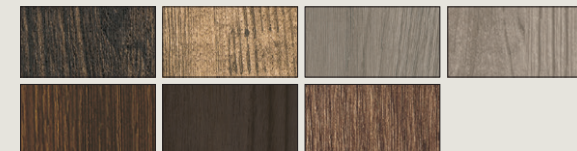

Progetto Cucina

I Tuoi Momenti di Vita

Prospetto capacità contenitiva

Finitura Ante e Vani a giorno

Variante colore - Hi-melamine colore

Variante colore - Hi-melamine effetto legno

Finitura Piano di lavoro e Alzata

Variante colore - Quarzo (00)

Maniglia Way

Acciaio

Gola

Acciaio

** Finiture e dotazioni dei prodotti (arredi fissi) inclusi nel presente documento e relativa quotazione economica, potrebbero subire in fase di finalizzazione progettuale, lievi modifiche tecniche ed implementazioni estetiche atte a amplificare l'obiettivo di ingaggio commerciale verso i clienti finali che visiteranno gli appartamenti campione.*