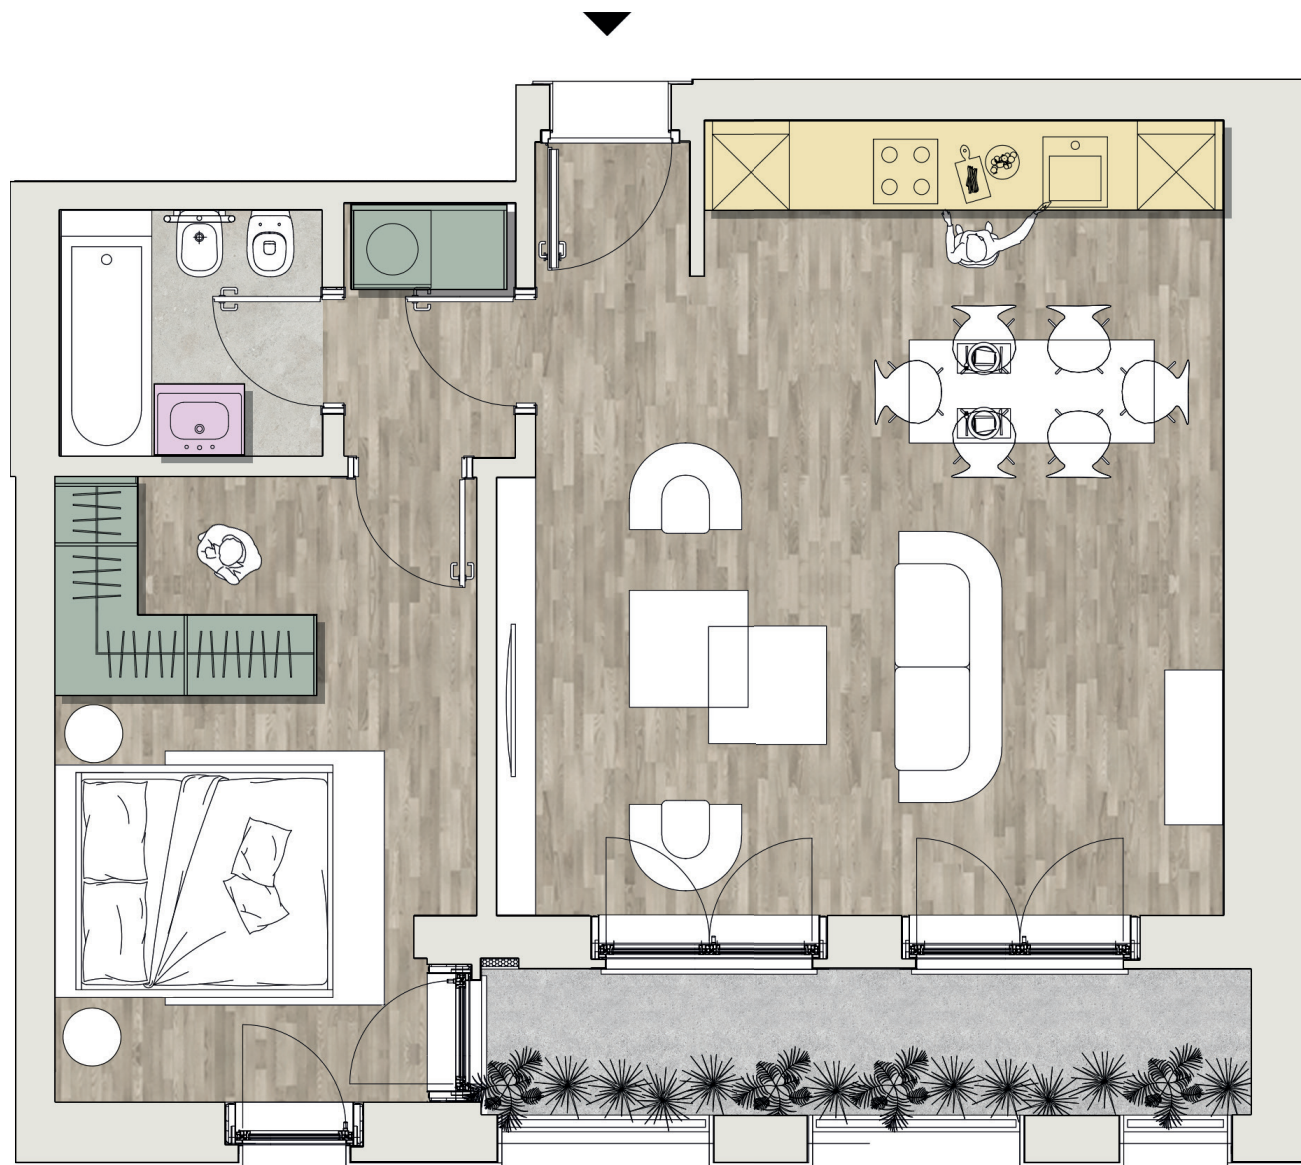

Milano Contract District®

Real Estate + Design.

ernestomeda
Ambiente cucina

LEINA
Armadiatura
su misura

GESSI
Arredi bagno