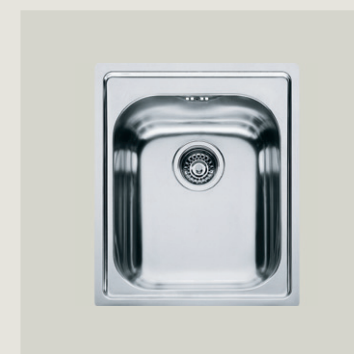

Lavello

Sovratop

* Finiture e dotazioni dei prodotti (arredi fissi) inclusi nel presente documento e relativa quotazione economica, potrebbero subire in fase di finalizzazione progettuale, lievi modifiche tecniche ed implementazioni estetiche atte a amplificare l'obiettivo di ingaggio commerciale verso i clienti finali che visiteranno gli appartamenti campione.