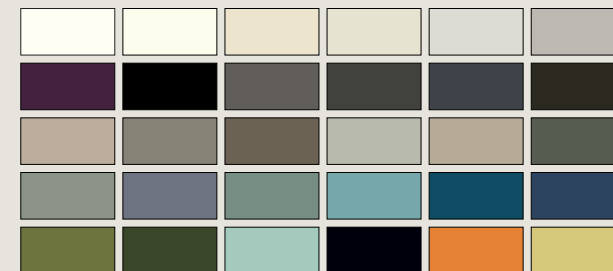

Finitura Ante e Top

Variante colore - Laccato Lucido

** Finiture e dotazioni dei prodotti (arredi fissi) inclusi nel presente documento e relativa quotazione economica, potrebbero subire in fase di finalizzazione progettuale, lievi modifiche tecniche ed implementazioni estetiche atte a amplificare l'obiettivo di ingaggio commerciale verso i clienti finali che visiteranno gli appartamenti campione.*